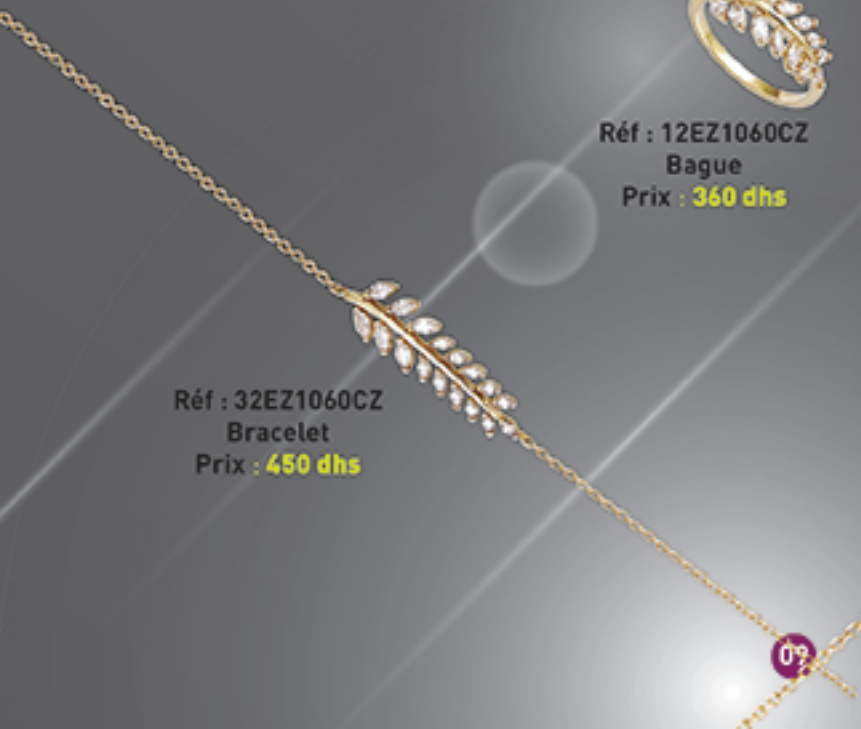

Réf : 52EZ0650CZ
Collier
Prix : **650 dhs**

Réf : 62CA2262-5
Pendentif
Prix : **110 dhs**

Réf : 62CA2262-7
Pendentif
Prix : **130 dhs**

Réf : 62CA2262-9
Pendentif
Prix : **140 dhs**

Réf : 22EZ1060CZ
Boucle
Prix : **395 dhs**

Réf : 12EZ1060CZ
Bague
Prix : **360 dhs**

Réf : 22EZ0650CZ
Boucle
Prix : **330 dhs**

Réf : 12CA0001-4
Bague (48-64)
Prix : **150 dhs**

Réf : 12CA0001-7
Bague (50-60)
Prix : **195 dhs**

Réf : 12CA0001-10
Bague (50-60)
Prix : **220 dhs**

Réf : 12CA0001-12
Bague (50-62)
Prix : **255 dhs**

Réf : 32EZ1060CZ
Bracelet
Prix : **450 dhs**

07

Réf : 32EZ0650CZ
Bracelet
Prix : **380 dhs**

Réf : 22CA2262-3
Boucle
Prix : **140 dhs**

Réf : 22CA2262-5
Boucle
Prix : **160 dhs**

Réf : 22CA2262-9
Boucle
Prix : **195 dhs**

10

Réf : 12EU0990CZ
Bague (50-60)
Prix : 250 dhs

Réf : 12EY0800CZ
Bague (50-60)
Prix : 310 dhs

Réf : 12EK042CZ
Bague (50-62)
Prix : 260 dhs

Réf : 12HW1060CZ
Bague (50-60)
Prix : 420 dhs