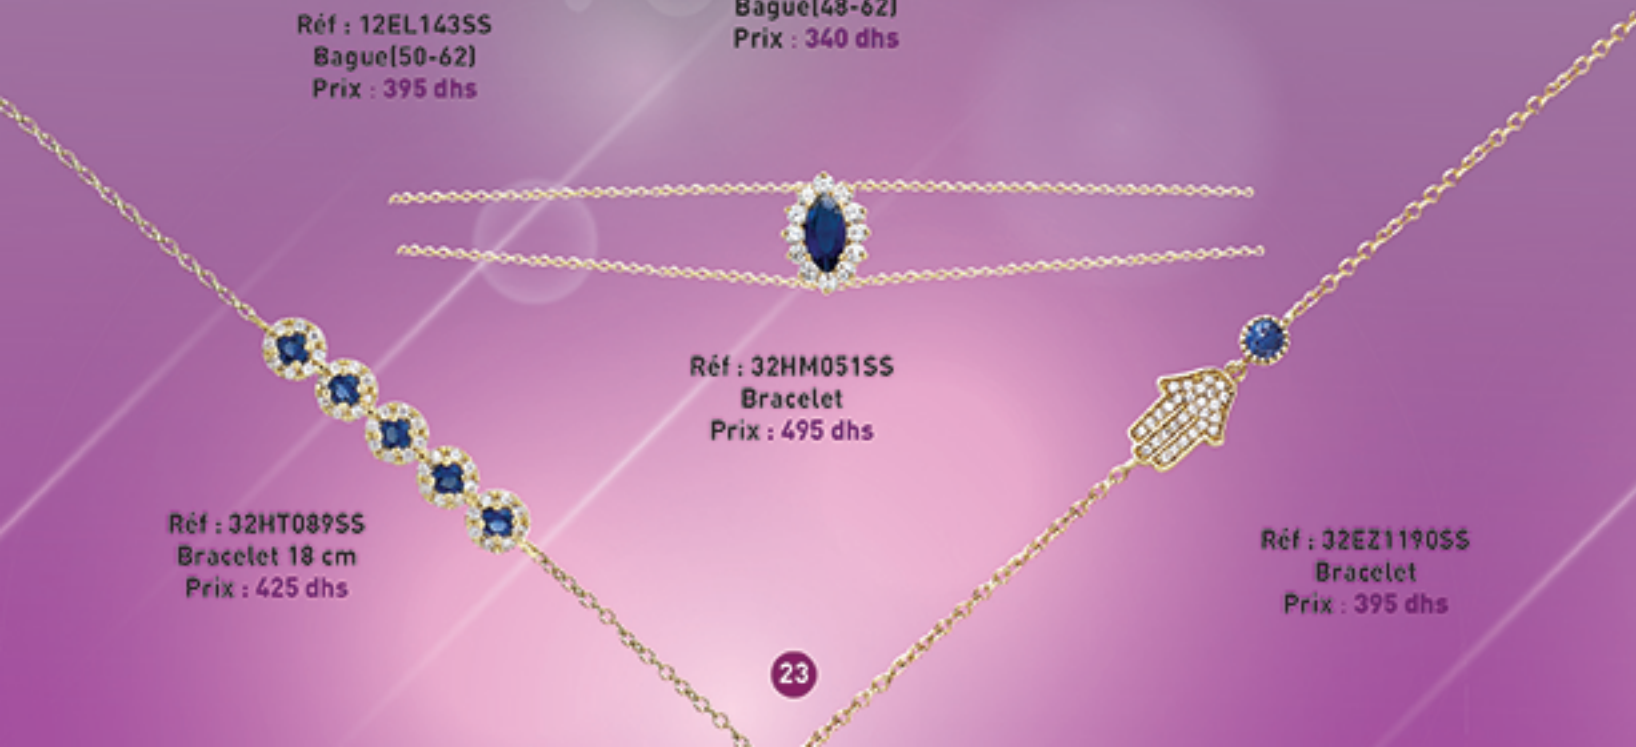

Réf : 52EZ1190SS
Collier 45cm
Prix : 595 dhs

Réf : 22EL143V
Boucle
Prix : 540 dhs

Réf : 12EL143V
Bague(50-62)
Prix : 420 dhs

Réf : 62EL143V
Pendentif
Prix : 345dhs

Réf : 12EL143SS
Bague(50-62)
Prix : 395 dhs

Réf : 12HM051SS
Bague(48-62)
Prix : 340 dhs

Réf : 22EZ1190SS
Boucle
Prix : 345 dhs

Réf : 32HW0880V
Bracelet
Prix : 760 dhs

Réf : 12HW0910V
Bague(50-60)
Prix : 450 dhs

Réf : 12ET011V
Bague(52-62)
Prix : 320 dhs

Réf : 32HT089SS
Bracelet 18 cm
Prix : 425 dhs

Réf : 32HM051SS
Bracelet
Prix : 495 dhs

Réf : 32EZ1190SS
Bracelet
Prix : 395 dhs

Réf : 62CA2055AV
Pendentif
Prix : 245 dhs

Réf : 12CA2055AV
Bague(50-62)
Prix : 295 dhs

Réf : 22CA2055AV
Boucle
Prix : 360 dhs

Réf : 62EL143SA
Pendentif
Prix : **310 dhs**

Réf : 12EL143SA
Bague(50-62)
Prix : **395 dhs**

Réf : 22EL143SA
Boucle
Prix : **495 dhs**

Réf : 12CA2483SA
Bague(52-68)
Prix : **350 dhs**