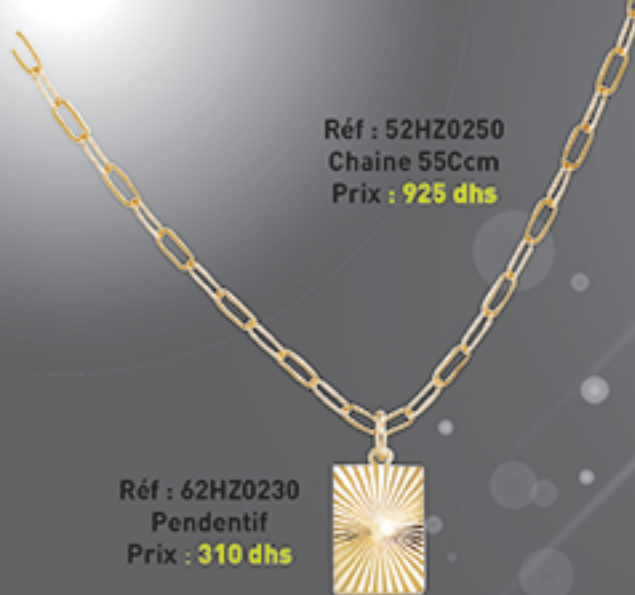

Réf : 32HV0270CZ
Jonc 55mm
Prix : 890 dhs

Réf : 52HZ0900CZ
Collier
Prix : 790 dhs

Réf : 12HZ0900CZ
Bague (50-60)
Prix : 590 dhs

Réf : 52HZ0650CZ
Collier
Prix : 895 dhs

Réf : 62ER105AQ
Pendentif
Prix : 280 dhs

Réf : 62ER105SA
Pendentif
Prix : 280 dhs

Réf : 62ER105SF
Pendentif
Prix : 280 dhs

Réf : 32HZ0900CZ
Bracelet
Prix : 580 dhs

Réf : 32EZ0940
Bracelet
Prix : 395 dhs

OFFRE SPECIALE MARIAGE

= 420 dhs

Réf : 52HZ0250
Chaîne 55Ccm
Prix : **925 dhs**

Réf : 62HZ0230
Pendentif
Prix : **310 dhs**

Réf : 12HZ0230
Bague (50-60)
Prix : **370 dhs**

Réf : 52HZ0130CZ
Collier
Prix : **780 dhs**

Réf : 12EP016CZ
Bague (50-60)
Prix : **495 dhs**

Réf : 52EP016CZ
Collier
Prix : **695 dhs**

Réf : 22EP016CZ
Boucle
Prix : **590 dhs**

Réf : 22HZ0230
Boucle
Prix : **595 dhs**

Réf : 22HZ0130CZ
Boucle
Prix : **430 dhs**

Réf : 12HZ0130CZ
Bague (50-60)
Prix : **370 dhs**

Réf : 12E0810CZ
Bague (52-62)
Prix : **695 dhs**