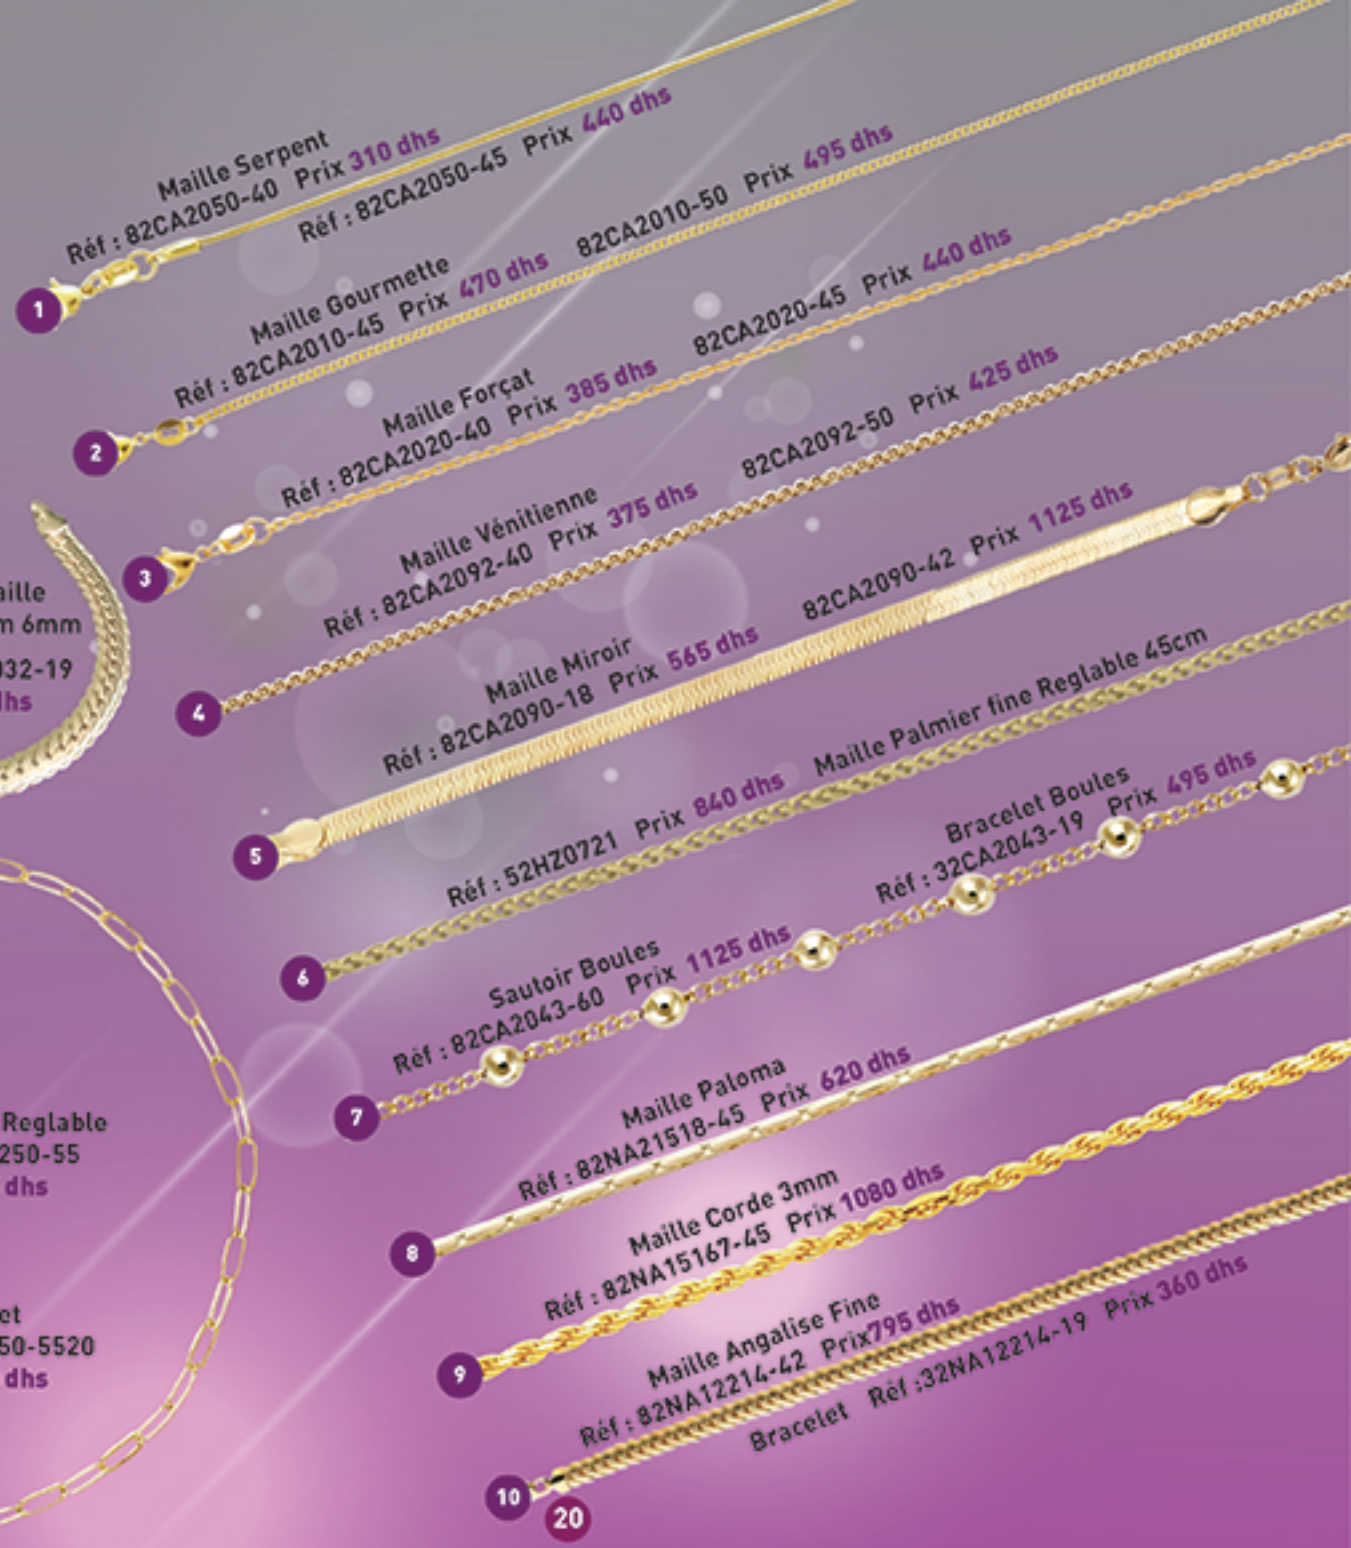

Réf : 22EN076X
Boucle
Prix : **250 dhs**

Réf : 22EV0230X
Boucle
Prix : **250 dhs**

Réf : 22HZ0070V
Boucle
Prix : **680 dhs**

Réf : 32HZ0070V
Bracelet
Prix : **540 dhs**

Réf : 32HZ0380V
Bracelet
Prix : **530 dhs**

Réf : 32EV0230X
Bracelet
Prix : **410 dhs**

Réf : 12EV0230X
Bague (50-62)
Prix : **280 dhs**

Réf : 32EN076X
Bracelet
Prix : **410 dhs**

Réf : 52HP125
Collier 45cm
Prix : **845 dhs**

Réf : 12HX0450
Bague (54-62)
Prix : **595 dhs**

Réf : 62EM154CZ
Pendentif 32mm
Prix : **595 dhs**

Réf : 52HZ0100CH
Collier
Prix : **645 dhs**

Réf : 22HZ0100CH
Boucle
Prix : **375 dhs**

Maille Corde 3mm
Réf : 82NA15167-45
Prix : **1080 dhs**

Réf : 62NA1492
Pendentif Carré Multicolor
Prix : **645 dhs**

Réf : 12NA18810
Bague Carré Multicolor
Bague(52-64)
Prix : **895 dhs**

Réf : 22HP125
Boucle
Prix : **495 dhs**

Réf : 32hv0050
Jonc 55 mm
Prix : **995 dhs**

Réf : 12HV0050
Bague(50-60)
Prix : **340 dhs**

Réf : 12EY0100SG
Bague(50-60)
Prix : **395 dhs**